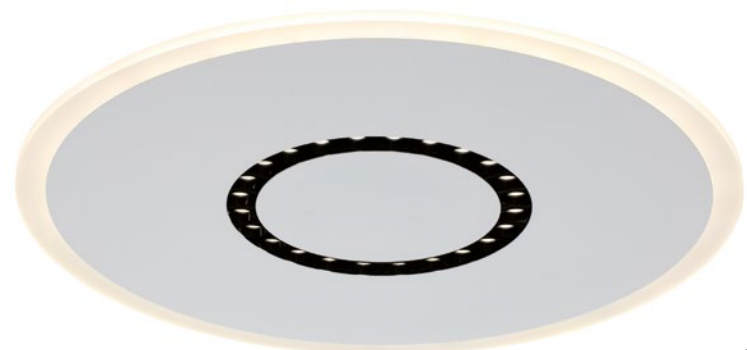

МЕТАЛЛ/ГЛАДКИЙ

АКРИЛ / ГЛАДКИЙ

ЗАЩИТА ОТ ЧАСТИЦ
БОЛЕЕ 12,5ММ

ПУЛЬТ ДУ В КОМПЛЕКТЕ

7663/34L

7663/44L

COSMO

Футуристичные светильники COSMO созданы не только удивлять, но и освещать! Рассеиватель по контуру светильников служит для общего освещения, распределяя свет по всему пространству помещения. При этом трековые светильники в центре создают направленный строго вниз свет, который позволит осветить определенную зону, например обеденный стол.