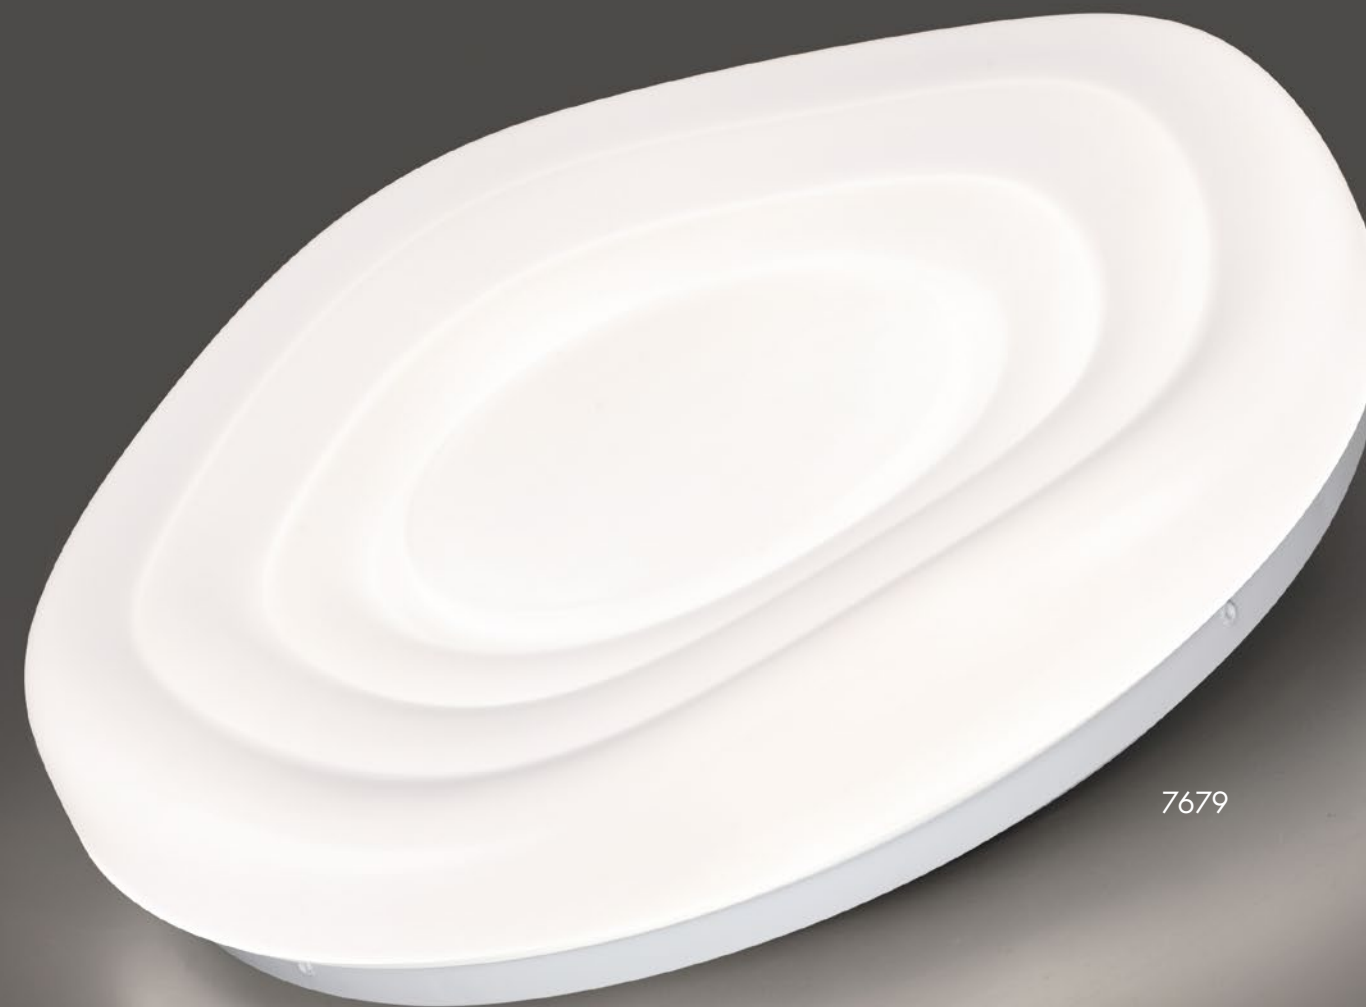

ПЛАСТИК/ БЕЗ ТЕКСТУРЫ / ГЛЯНЦЕВЫЙ

ФУНКЦИЯ «ПАМЯТЬ» ВОЗМОЖНОСТЬ ИСПОЛЬЗОВАТЬ ВЫБРАННЫЙ СВЕТОВОЙ РЕЖИМ ЧЕРЕЗ НАСТЕННЫЙ ВЫКЛЮЧАТЕЛЬ

ПУЛЬТ ДУ В КОМПЛЕКТЕ

7679

Артикул	Габариты	Мощность	Световой Поток	Цвет	Цветовая Температура	CRI
7679/DL	⌀ 375x375 ↓ 75 мм	48Вт	4370Лм	белый глянцевый	3000К-4000К-6000К	>80
7679/EL	⌀ 475x475 ↓ 80 мм	70Вт	6050Лм	белый глянцевый	3000К-4000К-6000К	>80