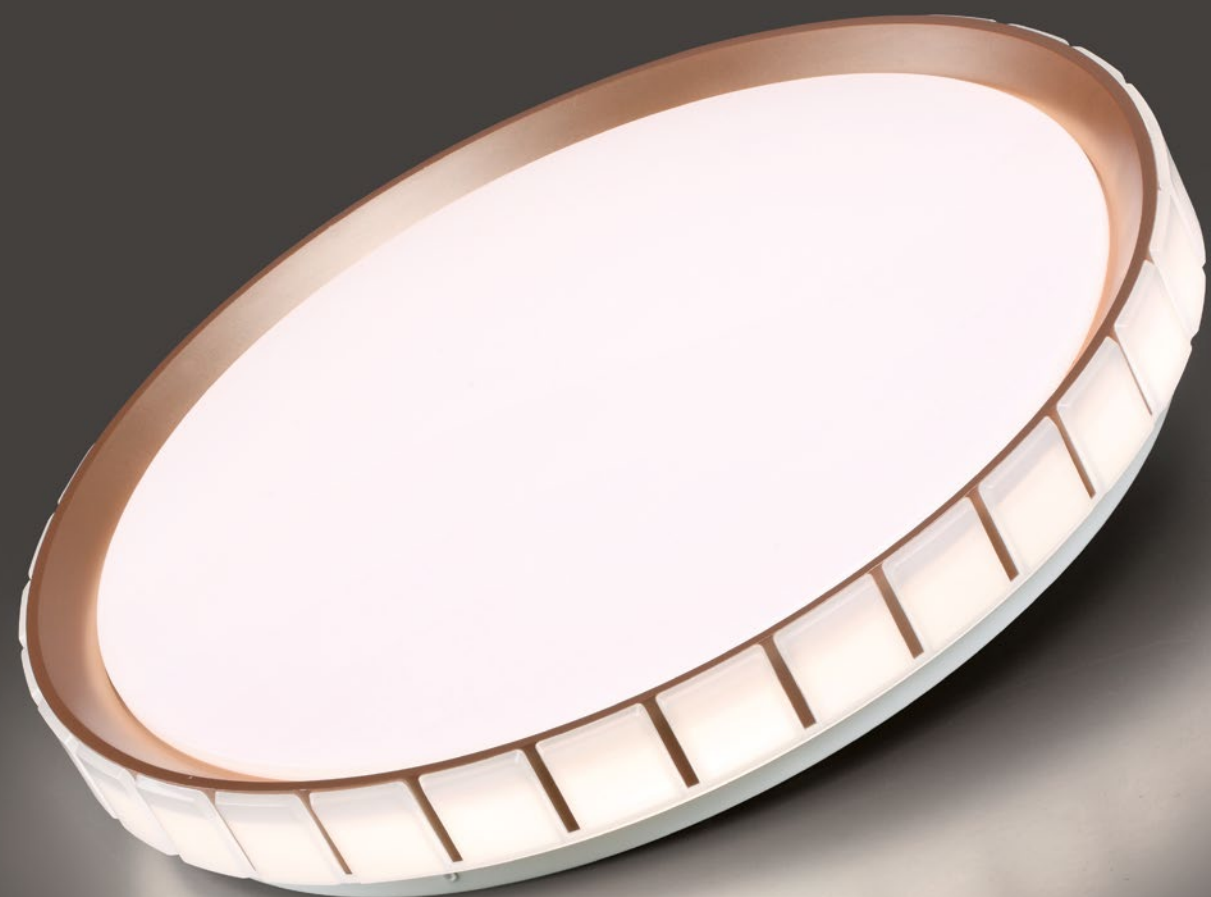

KUPI

7695/EL