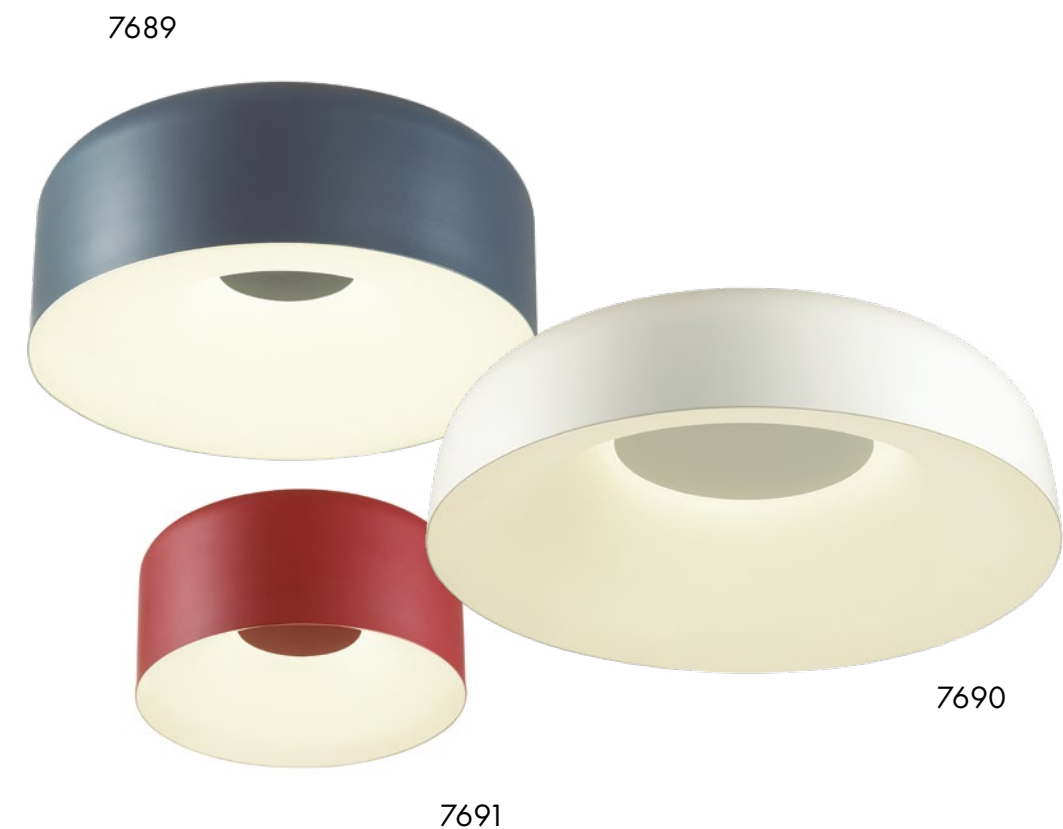

цвет: арктический белый
матерал: металл | акрилл

7690/40L

LED, 1667 Lm, 40Вт, 4000К
Ø 360x360 ↑ 140

цвет: арктический белый
матерал: металл | акрилл

7690/29L

LED, 1051 Lm, 26Вт, 4000К
Ø 260x260 ↑ 120

цвет: арктический белый
матерал: металл | акрилл