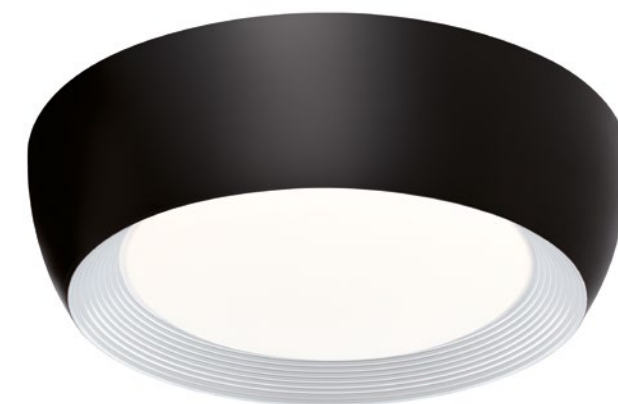

7716/54L

CRONUS

Светильники CRONUS - это стиль и элегантность. Скошенная внешняя часть придает светильнику легкость, а ребристая внутренняя дает глубину. Как шляпка-таблетка венчает любой элегантный образ, так и Cronus станет прекрасным завершающим штрихом Вашего стильного интерьера.

7715/54L

LED, 2430 Lm, 54Вт, 3000К-6000К
Ø 500x500 ↓ 130

цвет: арктический белый | черный де люкс
материал: металл | акрилл

7716/54L

LED, 2430 Lm, 54Вт, 3000К-6000К
Ø 500x500 ↓ 130

цвет: черный де люкс | арктический белый
материал: металл | акрилл