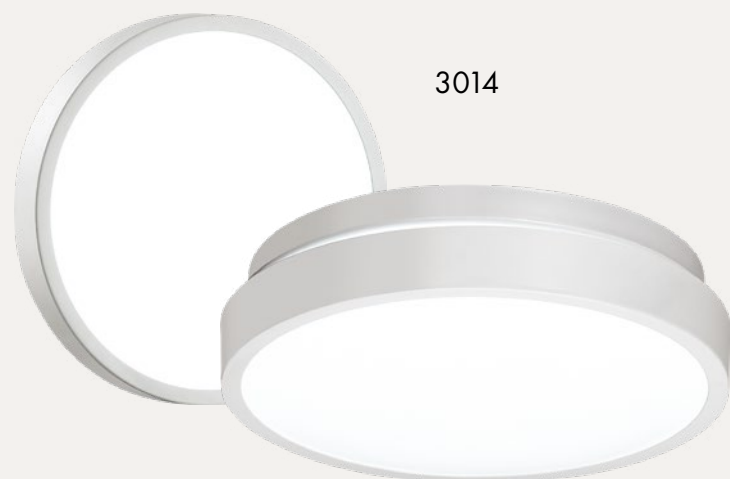

ФУНКЦИЯ «ПАМЯТЬ» ВОЗМОЖНОСТЬ ИСПОЛЬЗОВАТЬ ВЫБРАННЫЙ СВЕТОВОЙ РЕЖИМ ЧЕРЕЗ НАСТЕННЫЙ ВЫКЛЮЧАТЕЛЬ

ПЛАСТИК/МАТОВЫЙ

ЗАЩИТА ОТ ПАДАЮЩИХ БРЫЗГ ПОД УГЛОМ ДО 60ГРАД.

ВЫСОКОКАЧЕСТВЕННЫЙ ПЛАСТИК МАРКИ PMMA 2.0 (БЕЗ ЗАПАХА, НЕ ЖЕЛТЕЕТ СО ВРЕМЕНЕМ, УДАРОПРОЧНЫЙ, ВЫСОКАЯ СВЕТОПРОПУСКАЕМОСТЬ)

ПЛАСТИК/МАТОВЫЙ

ЗАЩИТА ОТ ПАДАЮЩИХ БРЫЗГ ПОД УГЛОМ ДО 60ГРАД.

ПУЛЬТ ДУ В КОМПЛЕКТЕ У МОДЕЛЕЙ 3012/DL, 3014/DL

ПЛАСТИК / ГЛАДКИЙ

LAMP SMART В МОДЕЛЯХ 3012/DL, 3014/DL

ВЫСОКОКАЧЕСТВЕННЫЙ ПЛАСТИК МАРКИ PMMA 2.0 (БЕЗ ЗАПАХА, НЕ ЖЕЛТЕЕТ СО ВРЕМЕНЕМ, УДАРОПРОЧНЫЙ, ВЫСОКАЯ СВЕТОПРОПУСКАЕМОСТЬ)

ПЛАСТИК / ГЛАДКИЙ

3014

SMALLI

LAMP SMART управление через приложение

Артикул	Габариты	Мощность	Световой Поток	Цвет	Цветовая Температура	CRI
3012/AL	⌀ 200x200 ↑ 50 мм	12Вт	1300Лм	белый/черный	4000К	>80
3012/DL	⌀ 380x380 ↑ 55мм	48Вт	4200Лм	белый/черный	3000К-6000К	>80
3014/AL	⌀ 200x200 ↑ 50 мм	12Вт	1300Лм	белый	4000К	>80
3014/DL	⌀ 380x380 ↑ 55мм	48Вт	4200Лм	белый	3000К-6000К	>80

- управление одним и группой светильников
- возможность сканирования созданных настроек другими пользователями

SMALLI

Артикул	Габариты	Мощность	Световой Поток	Цвет	Цветовая Температура	CRI
3015/AL	⌀ 200x200 ↑ 50 мм	12Вт	1300Лм	белый/под дерево	4000К	>80
3015/CL	⌀ 330x330 ↑ 55мм	30Вт	3350Лм	белый/под дерево	4000К	>80
3066/AL	⌀ 215x215 ↑ 55 мм	12Вт	1300Лм	белый/под светлое	4000К	>80
3066/CL	⌀ 330x330 ↑ 63мм	30Вт	3350Лм	белый/под светлое	4000К	>80