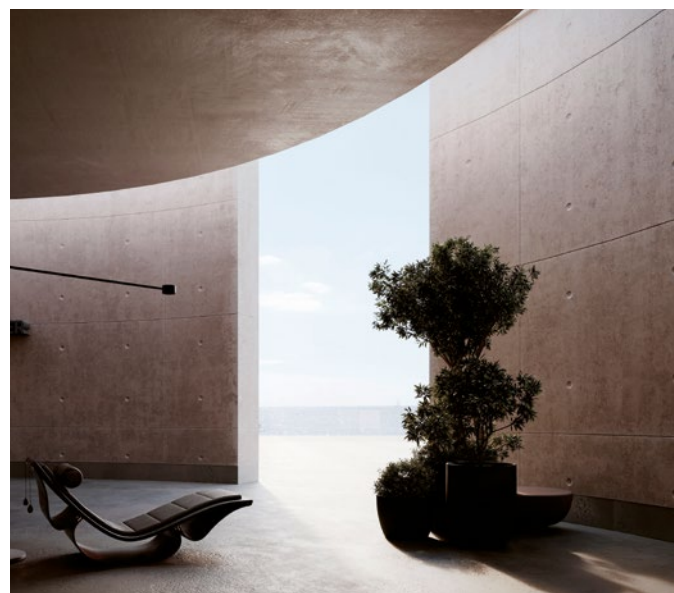

SIC BASIC BA

Базовые бюджетные модели могут быть по-настоящему яркими, привлекательными и интересными.

В нашей концепции SONEX BASIC мы собрали для вас именно такие светильники. Мы добавили яркие краски для хорошего настроения, трендовые элементы для поддержания модного дизайна, стильные детали для создания современных интерьеров.