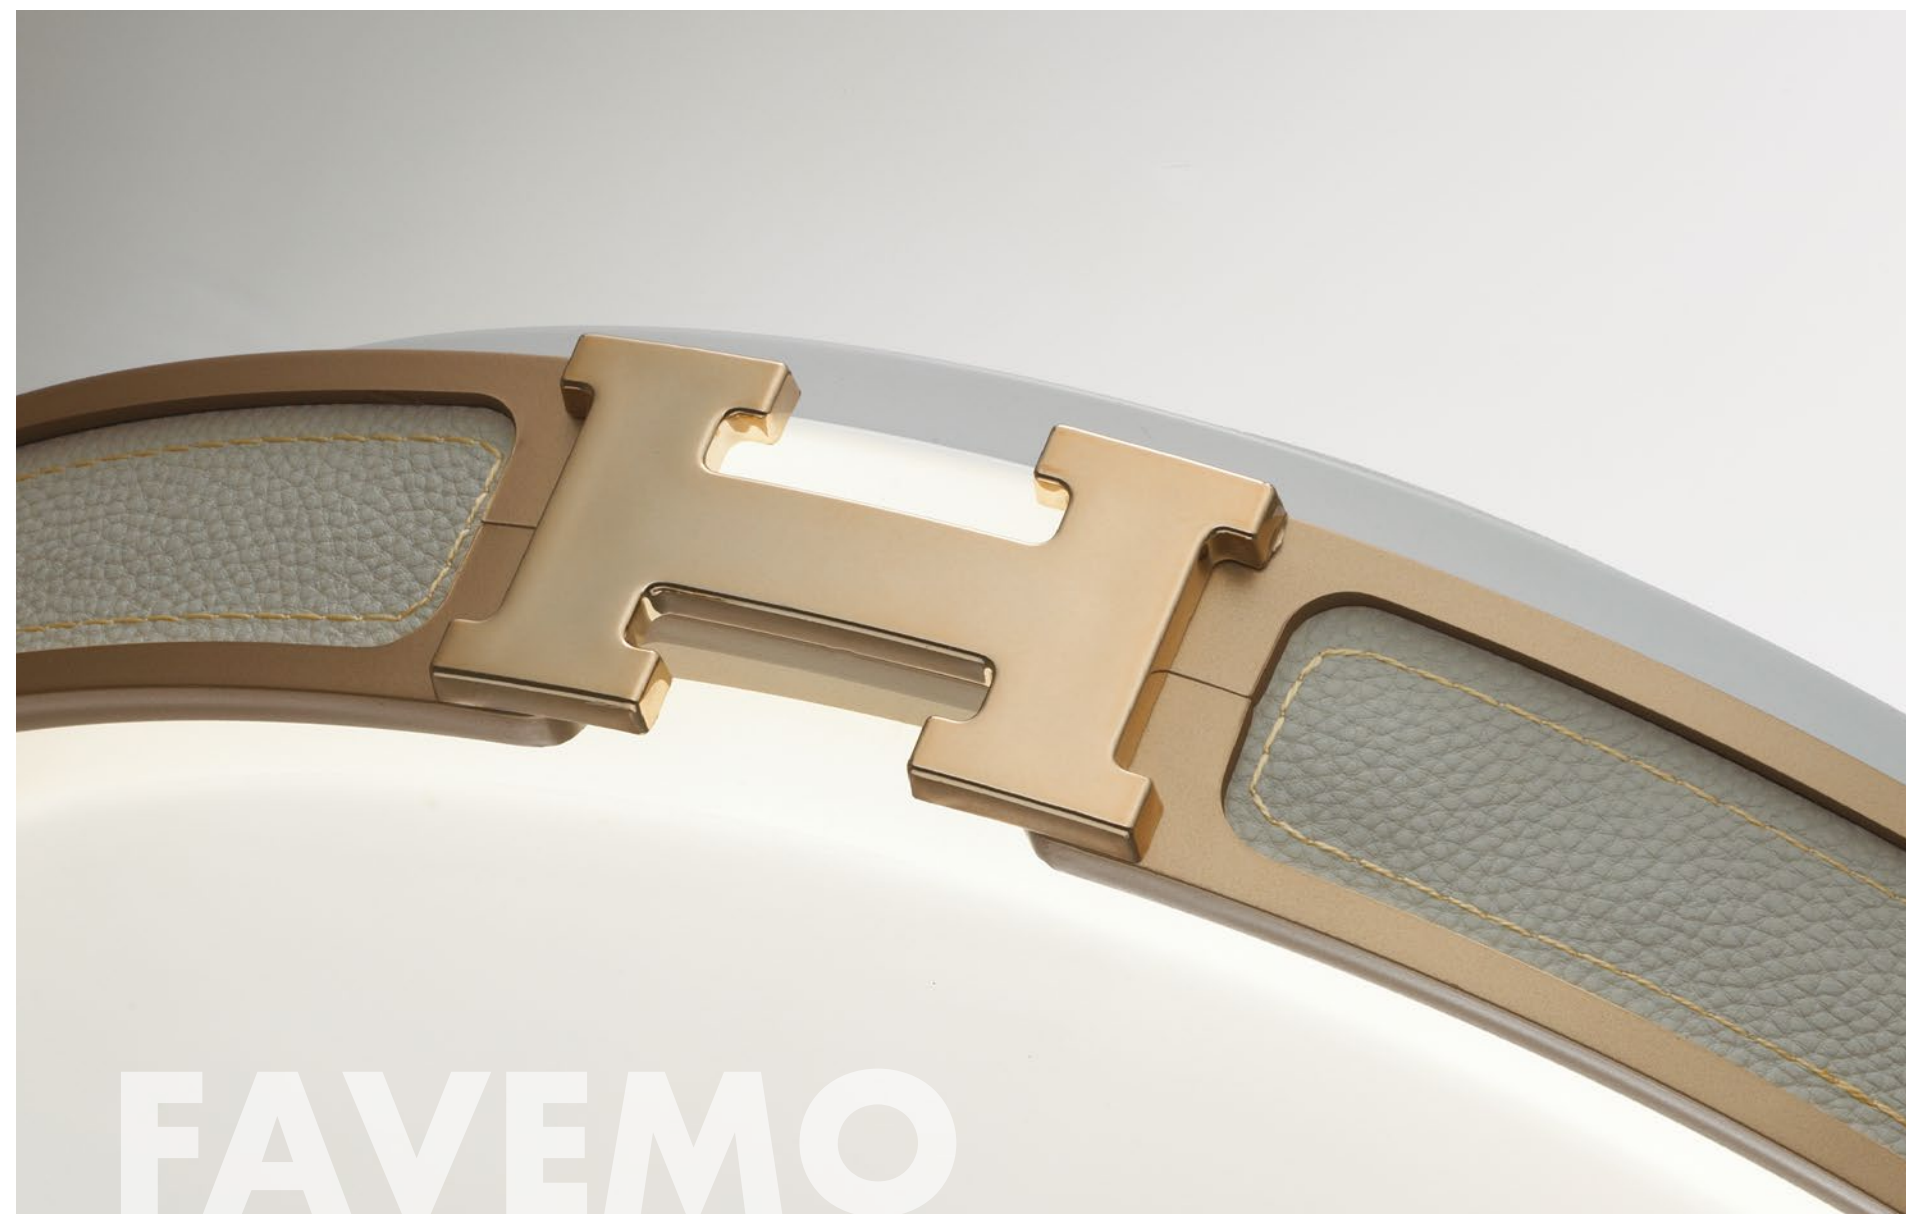

IP43 ЗАЩИТА ОТ ПАДАЮЩИХ БРЫЗГ ПОД УГЛОМ ДО 60ГРАД.

ЗОЛОТАЯ ВСТАВКА НА ОБОДЕ

7654

FAVEMO GREY

Артикул	Габариты	Мощность	Световой Поток	Цвет	Цветовая Температура	CRI
7654/DL	⌀ 410x410 ↑ 85 мм	48Вт	4560Лм	золотистый/серо-голубой	4000К	>80
7654/EL	⌀ 505x505 ↑ 82 мм	70Вт	6050Лм	золотистый/серо-голубой	3000К/4000К/6000К	>80