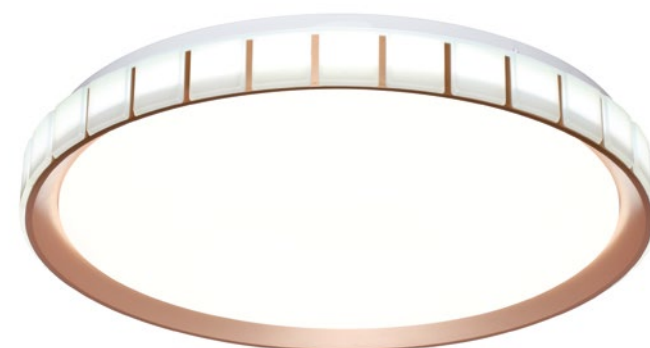

KUPI

7695/EL