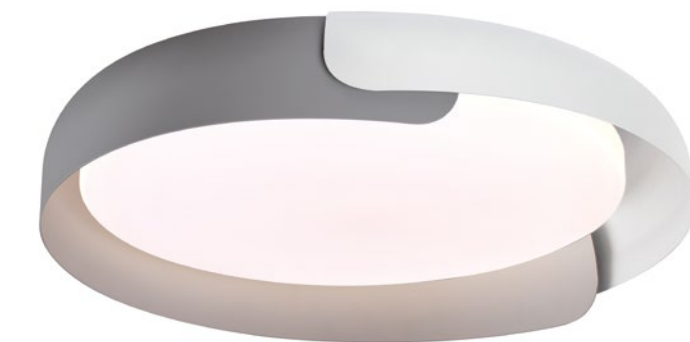

CRONUS

Светильники CRONUS - это стиль и элегантность. Скошенная внешняя часть придает светильнику легкость, а ребристая внутренняя дает глубину. Как шляпка-таблетка венчает любой элегантный образ, так и Cronus станет прекрасным завершающим штрихом Вашего стильного интерьера.

7706/60L

7707/60L

ANTARES

Настенно-потолочные светильники - это стильно! Новая лаконичная серия ANTARES станет предметом зависти и желания Ваших гостей. Серый цвет, имитирующий цвет бетона, выбран не случайно - он уже не первый сезон удерживает лидирующие позиции в дизайне. Новое прочтение классической формы, которое мгновенно преобразит Ваше пространство. ANTARES - самый инстаграмный светильник года!